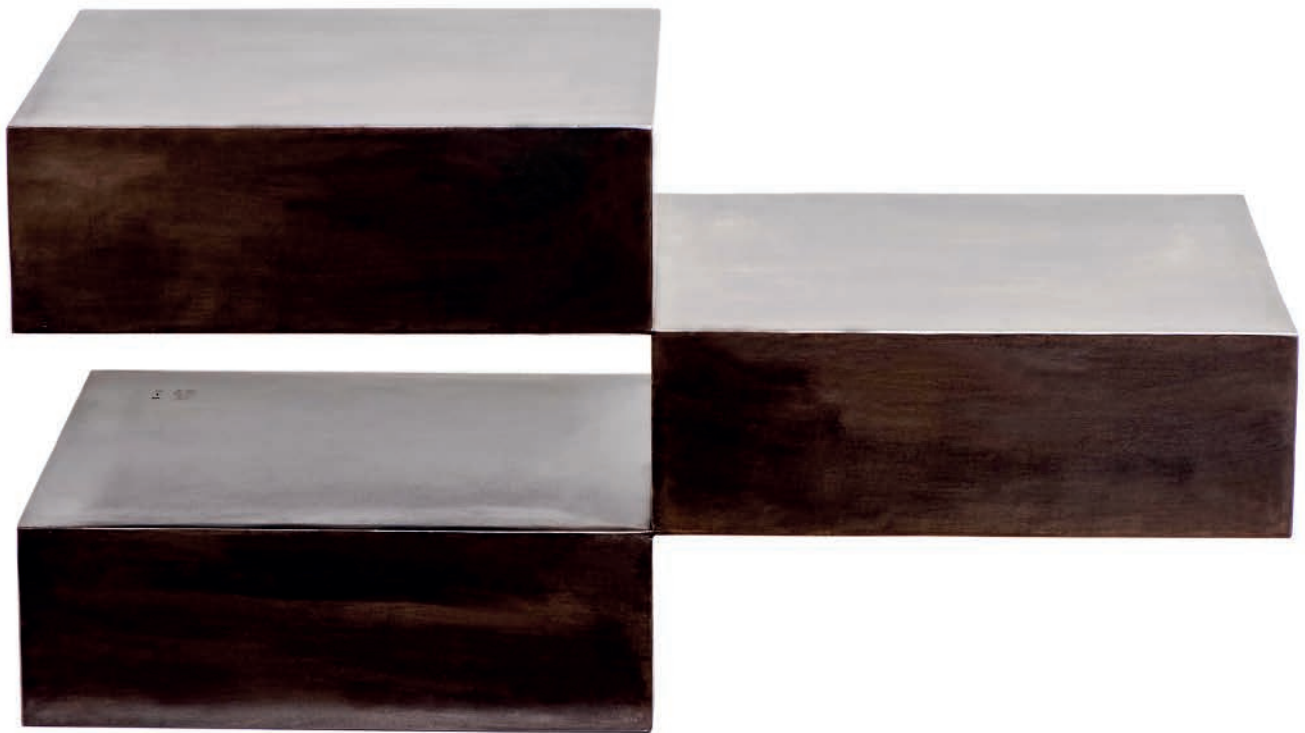

Umschlag

ISOLATED OBLONG, 2017

Stahl massiv, patiniert, 25 x 9 x 6 cm

rechts Wand

CUBE IN FIVE PIECES, 2014

Stahl patiniert, Auflage 5, 60 x 60 x 30 cm

rechts liegend

CUBE IN FIVE PIECES, 2014

Stahl patiniert, Auflage 5, 80 x 80 x 40 cm

GRAVITATION - LEICHTIGKEIT

CUBE IN THREE PIECES, 2011
Stahl patiniert, Auflage 5, 60 x 30 x 30 cm

BEWEGUNG - STABILITÄT

BALANCE, 1998

Stahl, massiv patiniert, Auflage 5, Höhe 38 cm