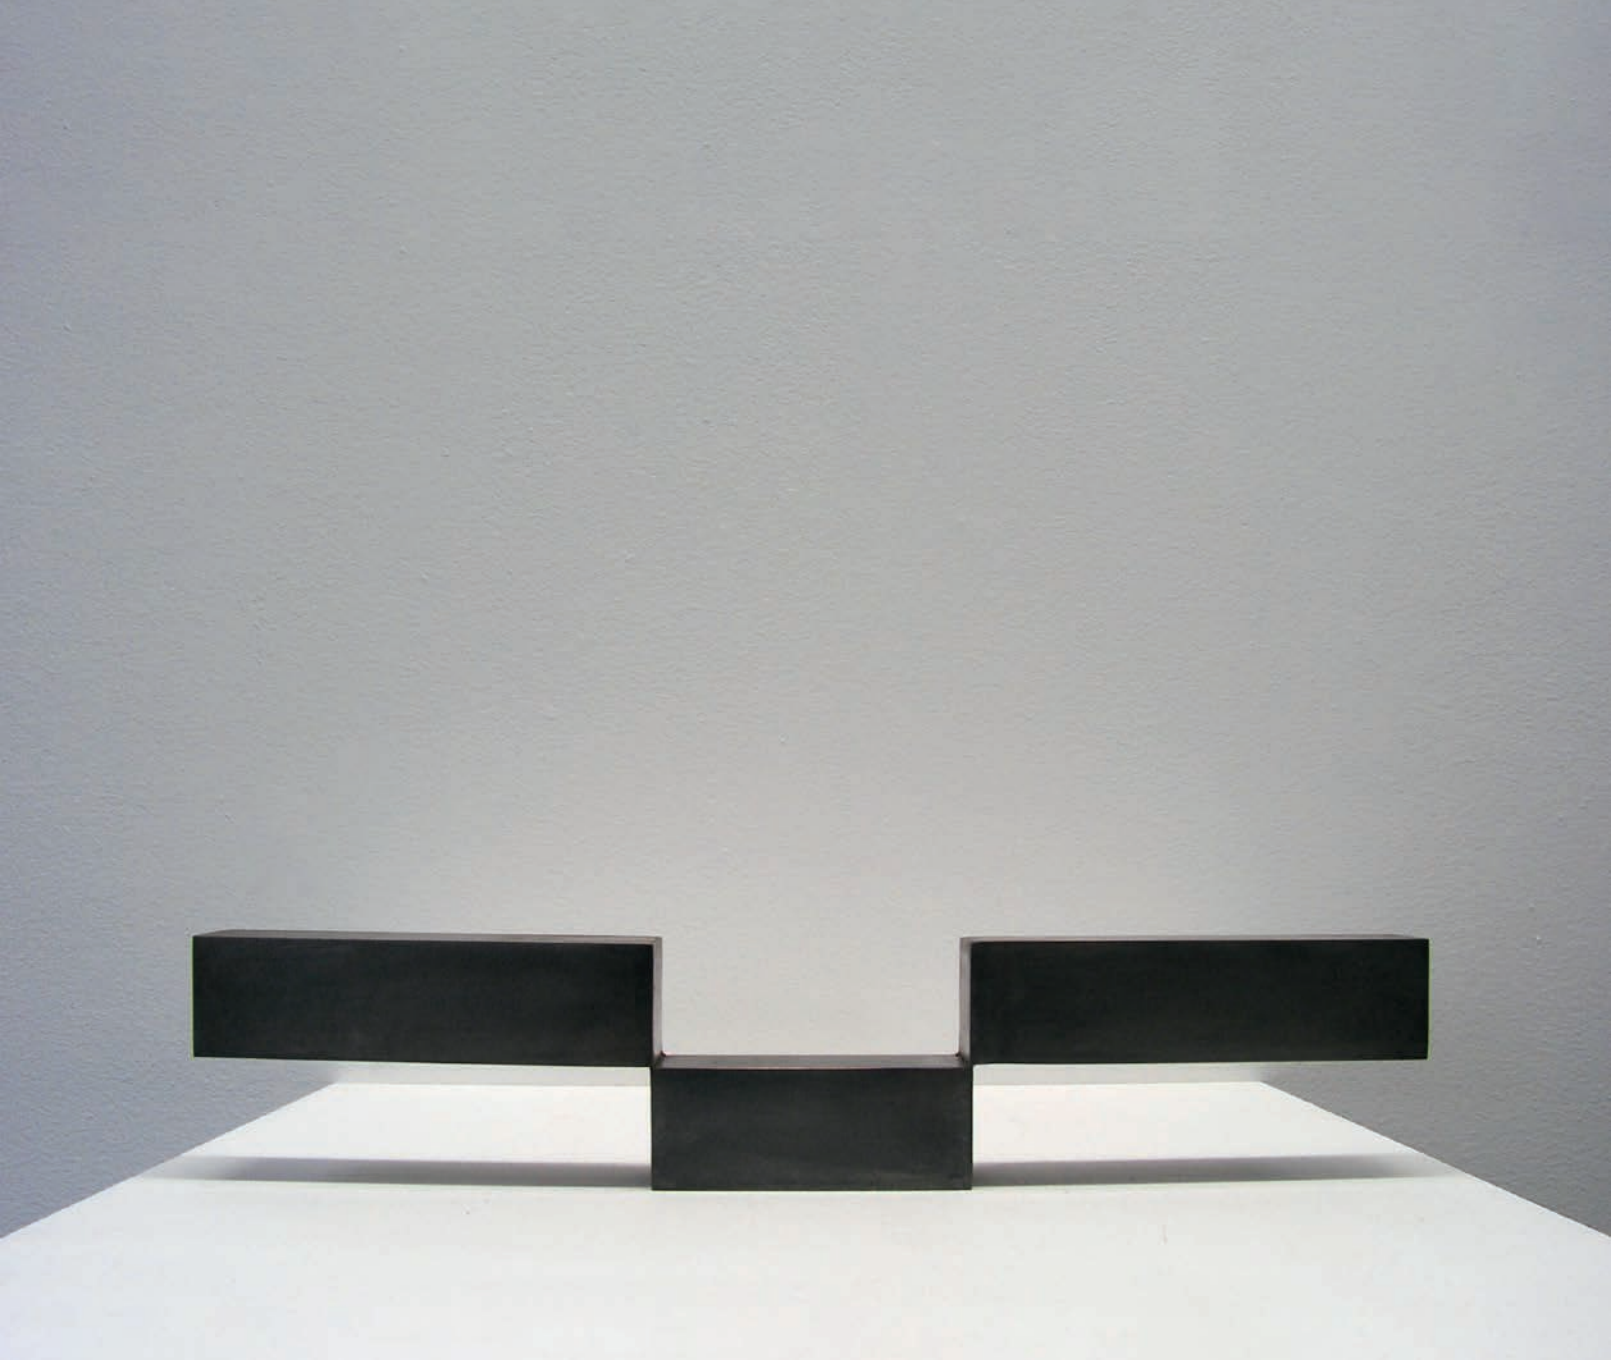

OBLONG IN THREE PIECES (Introverted/Extroverted), 2012
Stahl patiniert, Auflage 5, 60 x 30 x 30 cm

LINEAR - GESTUFT

BALANCED CUBES, 2011
Stahl massiv, patiniert, Auflage 10
47 x 10 x 10 cm

FLÄCHE - RAUM

CUBE IN FIVE PIECES, 2014
Stahl patiniert, Auflage 5, 60 x 60 x 30 cm

INSIDE OUT - OUTSIDE IN

OPEN CUBE, 2013
Stahl patiniert, Auflage 5
60 x 30 x 30 cm

UPSIDE - DOWN

CUBE FROM LEFT TO RIGHT AND UP AND DOWN, 2006
Stahl, patiniert, Auflage 3, 80 x 80 cm

SCHWERELOS - GETRAGEN